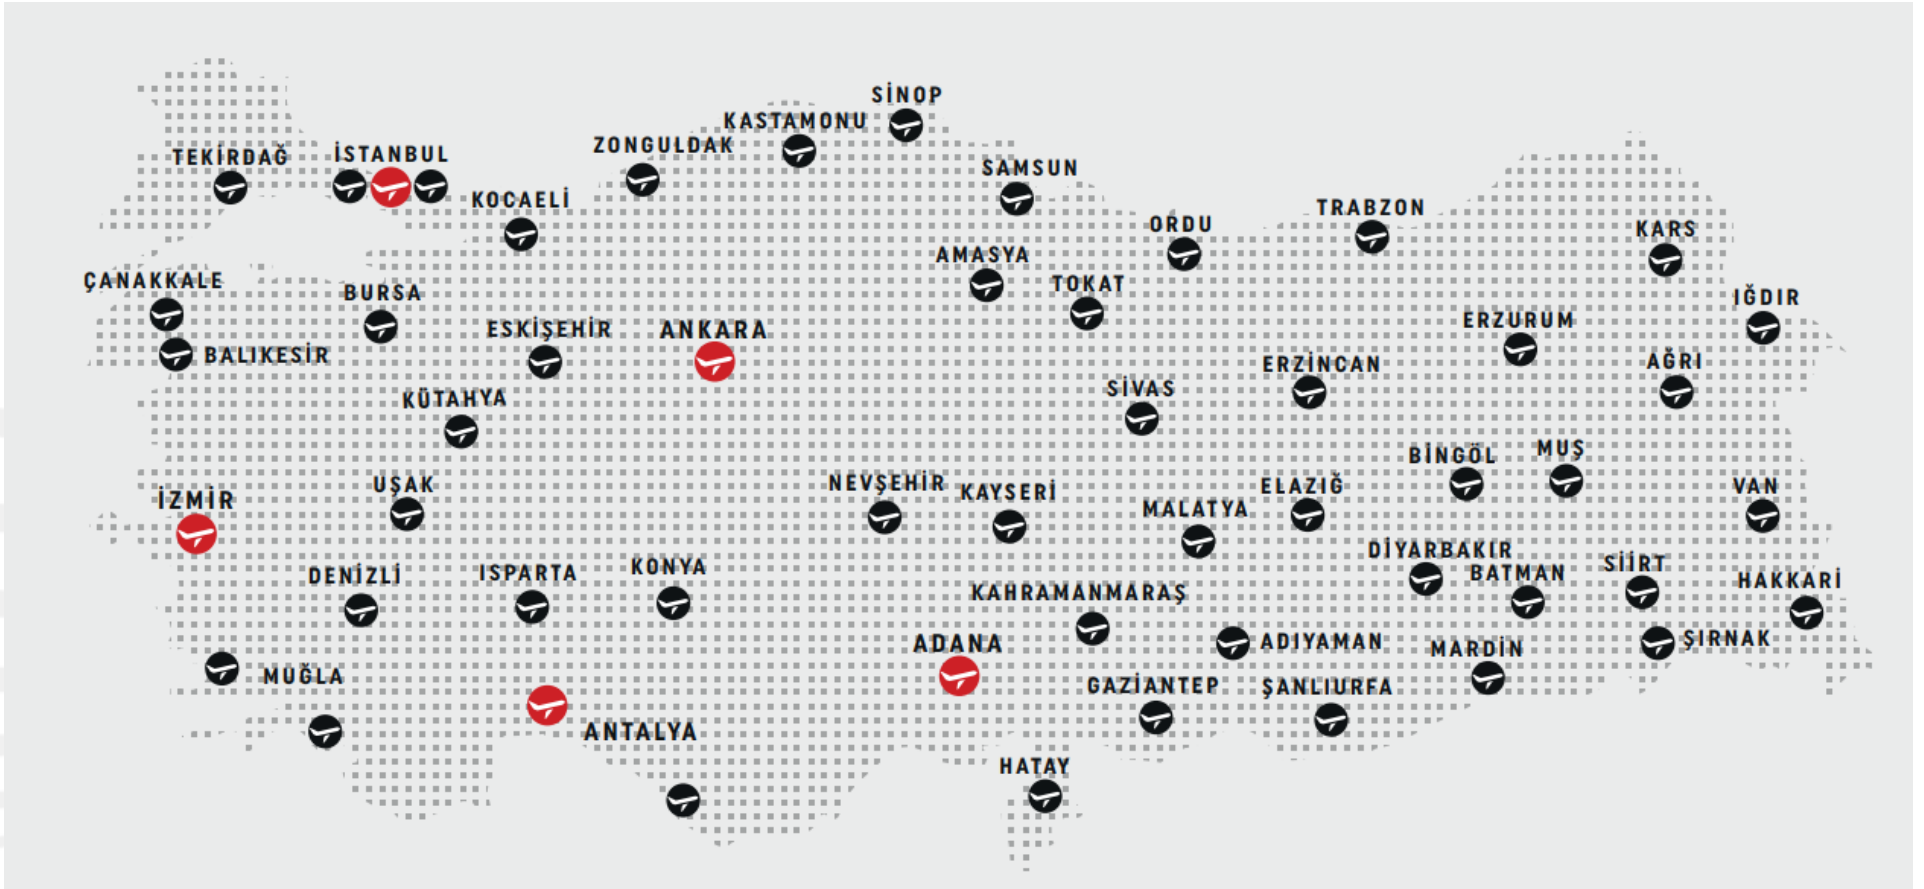

NE YAPIYORUZ ?

- Sadece direkt olarak değil, aktarmalı olarak da servis vermekteyiz. Örneğin **Diyarbakır'dan İstanbul'a veya Batman'dan İstanbul'a** direkt seferimiz mevcut, **Diyarbakır-İstanbul arası veya Batman- İstanbul arası kargo göndermek isterseniz direkt seferlerimizde aktarmasız olarak saatler içerisinde sevk ediyoruz.**
- Örneğin **Diyarbakır'dan Konya'ya direkt seferimiz mevcut değil**, bu kargoyu da ekstra ücret talep etmeksizin önce **Diyarbakır'dan İstanbul'a** sonra da **İstanbul'dan Konya'ya** aktarmalı olarak taşıyoruz ve böylelikle tüm Türkiye'den tüm Türkiye'ye kargolarınızı ulaştırabiliyoruz.